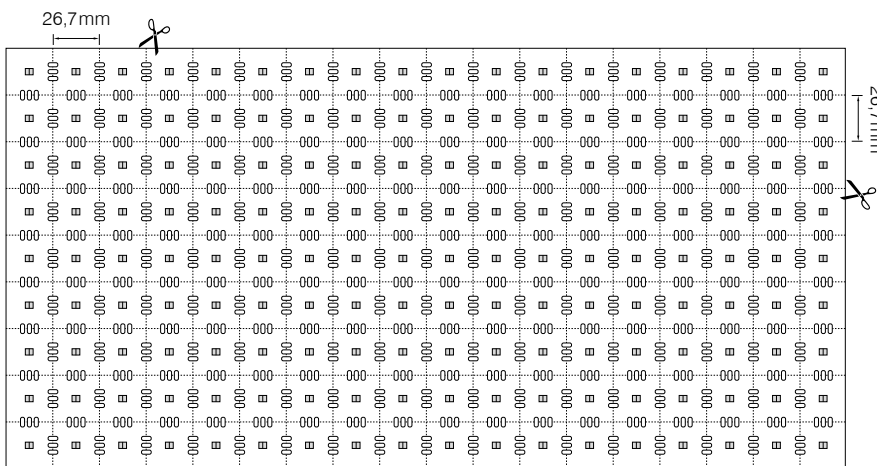

## TUNEABLE WHITE 2835 FLEX-PANEL

Abmessungen/Dimensions	480x240mm
Leuchtmittel/Light source	2835
Lichtstrom /Luminous Flux	6400 – 12100lm/Panel
Leistung/Wattage	72 – 120W/Panel
Anzahl LEDs/LED Qty	324, 576LED/Panel
IP-Schutzart/IP-Protection	IP20
Schutzklasse/Protection Class	III

Artikelnummer Article Number	IP IP	LEDs/Panel LEDs/Panel	CRI CRI	Teilungsmaß Cutting unit	Leistung Wattage	PCB Breite PCB Width	Farbe Color	Lichtstrom Luminous Flux
<b>Constant Voltage Strips</b>								
PM2835Y576A-274	IP20	576 LEDs	CRI>95	20 x 20mm	120W	480x240mm	2700K - 4000K	11800 lm
PM2835Y576A-276	IP20	576 LEDs	CRI>95	20 x 20mm	120W	480x240mm	2700K - 6000K	12000 lm
PM2835Y576A-304	IP20	576 LEDs	CRI>95	20 x 20mm	120W	480x240mm	3000K - 4000K	11900 lm
PM2835Y576A-306	IP20	576 LEDs	CRI>95	20 x 20mm	120W	480x240mm	3000K - 6000K	12100 lm
PM2835Y324A-274	IP20	324 LEDs	CRI>95	26,7 x 26,7mm	72W	480x240mm	2700K - 4000K	6400 lm
PM2835Y324A-276	IP20	324 LEDs	CRI>95	26,7 x 26,7mm	72W	480x240mm	2700K - 6000K	6500 lm
PM2835Y324A-304	IP20	324 LEDs	CRI>95	26,7 x 26,7mm	72W	480x240mm	3000K - 4000K	6500 lm
PM2835Y324A-306	IP20	324 LEDs	CRI>95	26,7 x 26,7mm	72W	480x240mm	3000K - 6000K	6600 lm