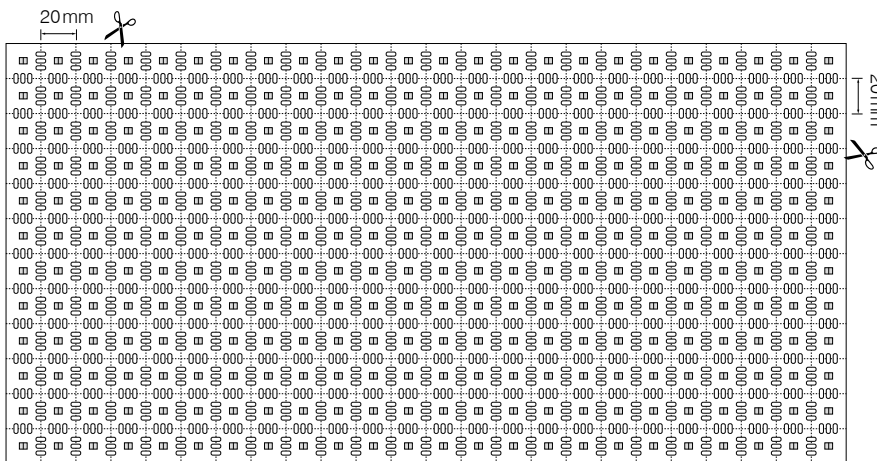

## TUNEABLE WHITE 2835 FLEX-PANEL

Abmessungen/Dimensions	480x240mm
Leuchtmittel/Light source	2835
Lichtstrom /Luminous Flux	6400 – 12100lm/Panel
Leistung/Wattage	72 – 120W/Panel
Anzahl LEDs/LED Qty	324, 576LED/Panel
IP-Schutzart/IP-Protection	IP20
Schutzklasse/Protection Class	III

Artikelnummer Article Number	IP IP	LEDs/Panel LEDs/Panel	CRI CRI	Teilungsmaß Cutting unit	Leistung Wattage	PCB Breite PCB Width	Farbe Color	Lichtstrom Luminous Flux
<b>Constant Voltage Strips</b>								
PM2835Y576A-274	IP20	576 LEDs	CRI>95	20 x 20mm	120W	480x240mm	2700K - 4000K	11800 lm
PM2835Y576A-276	IP20	576 LEDs	CRI>95	20 x 20mm	120W	480x240mm	2700K - 6000K	12000 lm
PM2835Y576A-304	IP20	576 LEDs	CRI>95	20 x 20mm	120W	480x240mm	3000K - 4000K	11900 lm
PM2835Y576A-306	IP20	576 LEDs	CRI>95	20 x 20mm	120W	480x240mm	3000K - 6000K	12100 lm
PM2835Y324A-274	IP20	324 LEDs	CRI>95	26,7 x 26,7mm	72W	480x240mm	2700K - 4000K	6400 lm
PM2835Y324A-276	IP20	324 LEDs	CRI>95	26,7 x 26,7mm	72W	480x240mm	2700K - 6000K	6500 lm
PM2835Y324A-304	IP20	324 LEDs	CRI>95	26,7 x 26,7mm	72W	480x240mm	3000K - 4000K	6500 lm
PM2835Y324A-306	IP20	324 LEDs	CRI>95	26,7 x 26,7mm	72W	480x240mm	3000K - 6000K	6600 lm